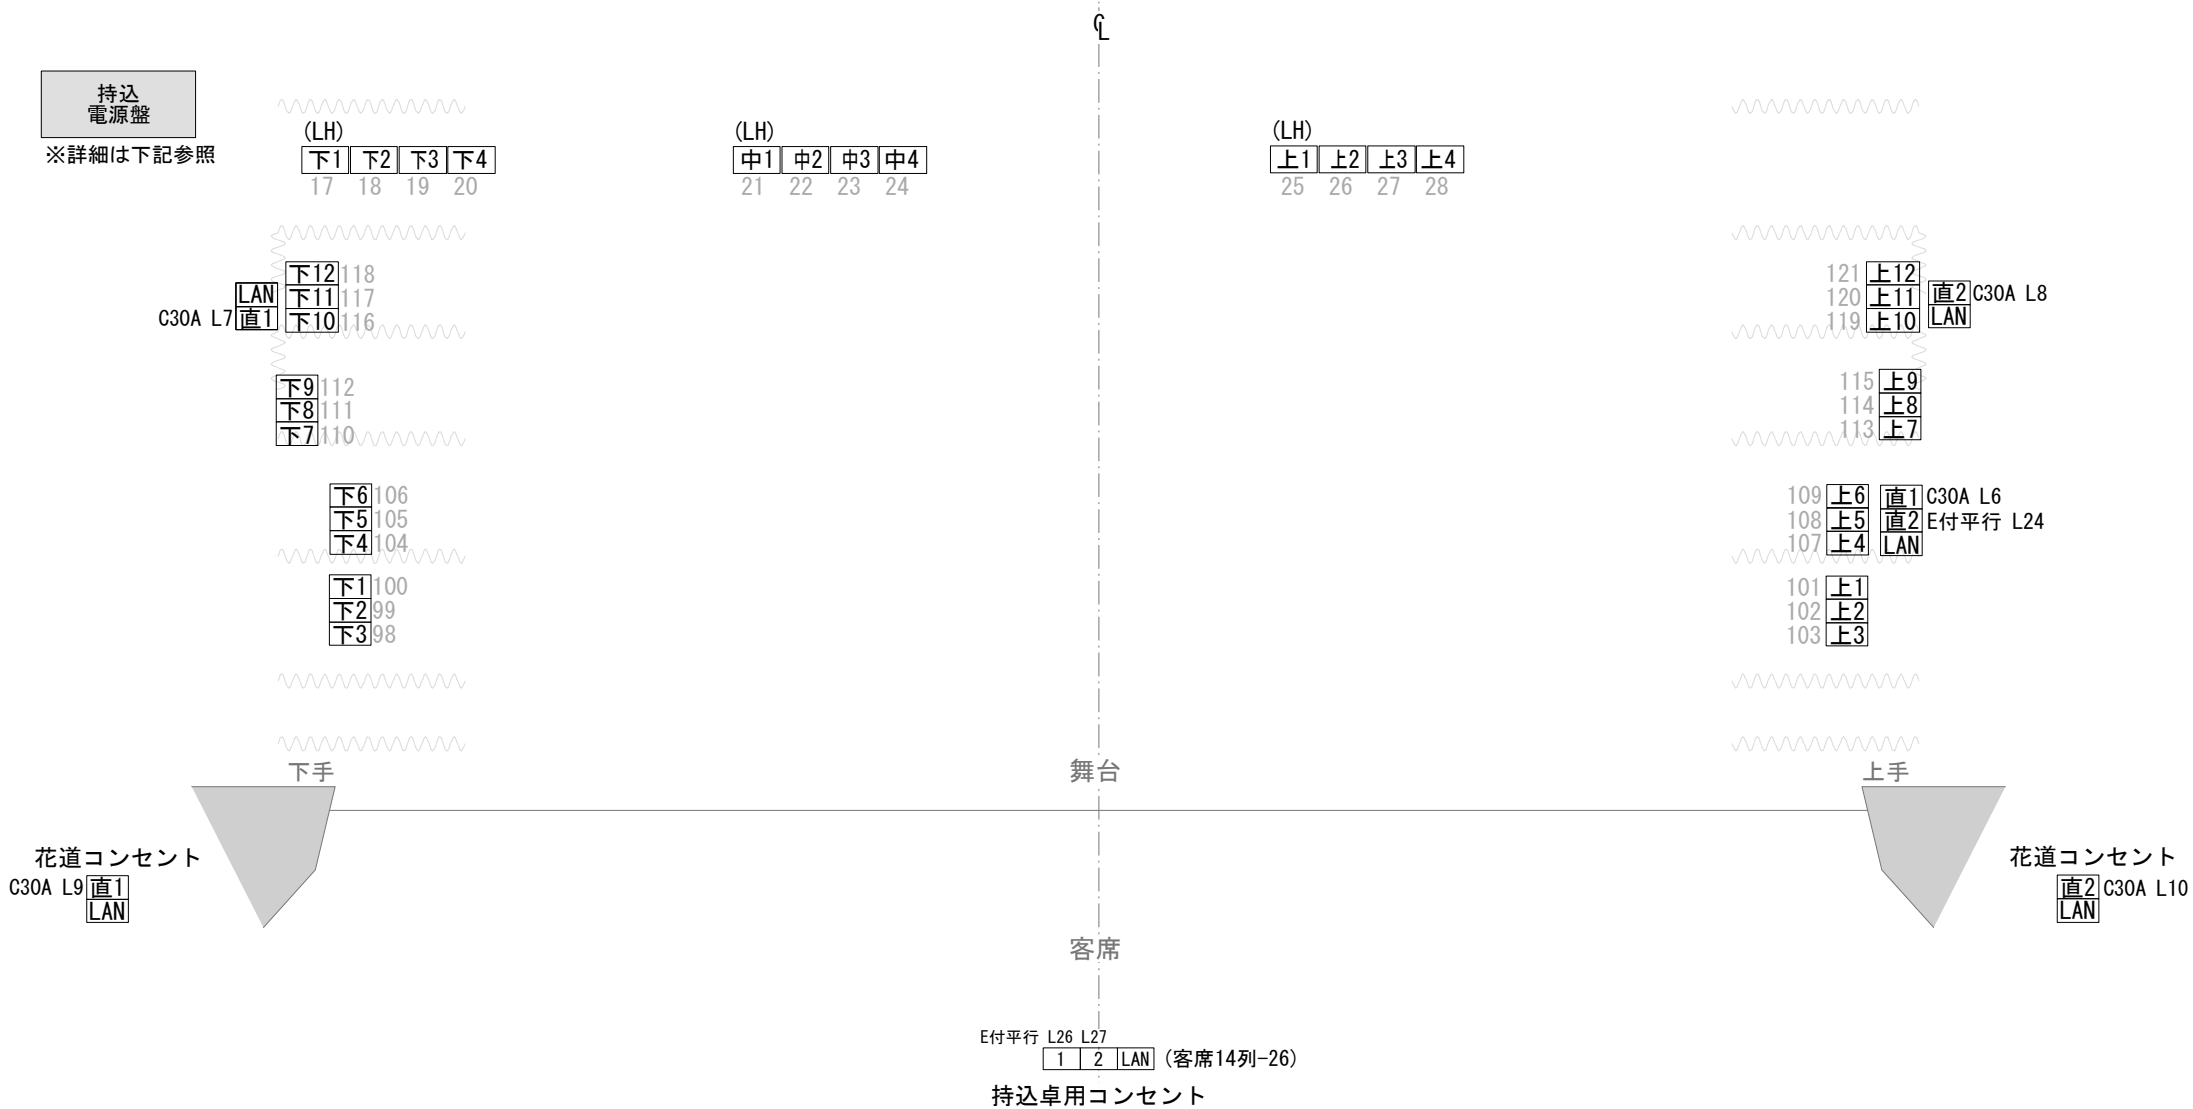

新潟市秋葉区文化会館

照明回路図 [天井廻り]

| 持込電源盤 詳細 | |
|---|----------------------|
| 電源1 (カムロックE1016出) 3φ4W 182V/105V 225AF/200AT | C60A 4系統 C30A 6系統 |
| 電源2 (カムロックE1016出) 1φ3W 210V/105V 225AF/150AT | C20A 4系統 D20A 4系統 |
| 電源3 (カムロックE1016出) 3φ3W 200V 50AF/30AT | |
| 制御コネクタ 調光ネットワーク系LAN×2 | |

| 照明操作卓 | |
|------------------|----------------|
| プレジャーΣ (パナソニック製) | |
| 制御チャンネル数 | 1024ch |
| プリセットフェーダー | 60本×3段 |
| サブマスタフェーダー | 20本 (50ページ) |
| パッチ場面数 | 4場面 |
| COMOS, JASGII対応 | (3.5inchFD) |
| 誘導灯 | 消灯可能 |

新潟市秋葉区文化会館

照明回路図 [床廻り]